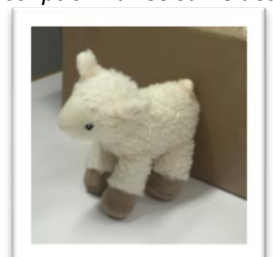

Brebis D-2016
6 $

Hauteur (tête) : 8 pouces