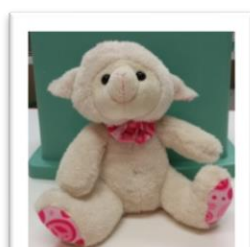

Brebis D-2015
5 $

Hauteur (tête) : 8.5 pouces